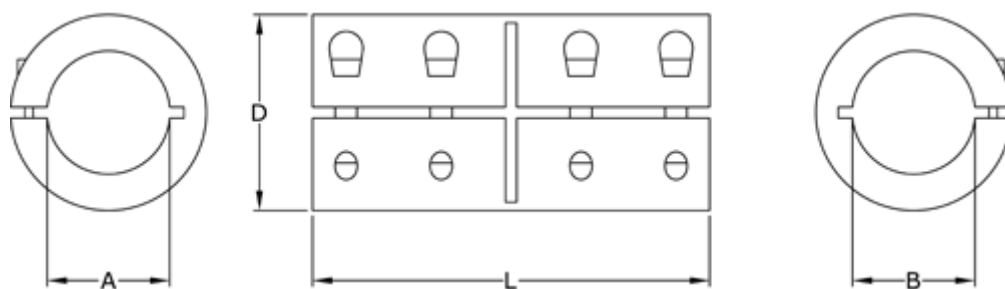

Varenummer: 3323046501030
Beskrivelse: Fast kobling str. 30 boring 30/30 mm
Slidset, Stål

Mål

A = 30
B = 30
D = 53
L = 83
Skrue = M6x18